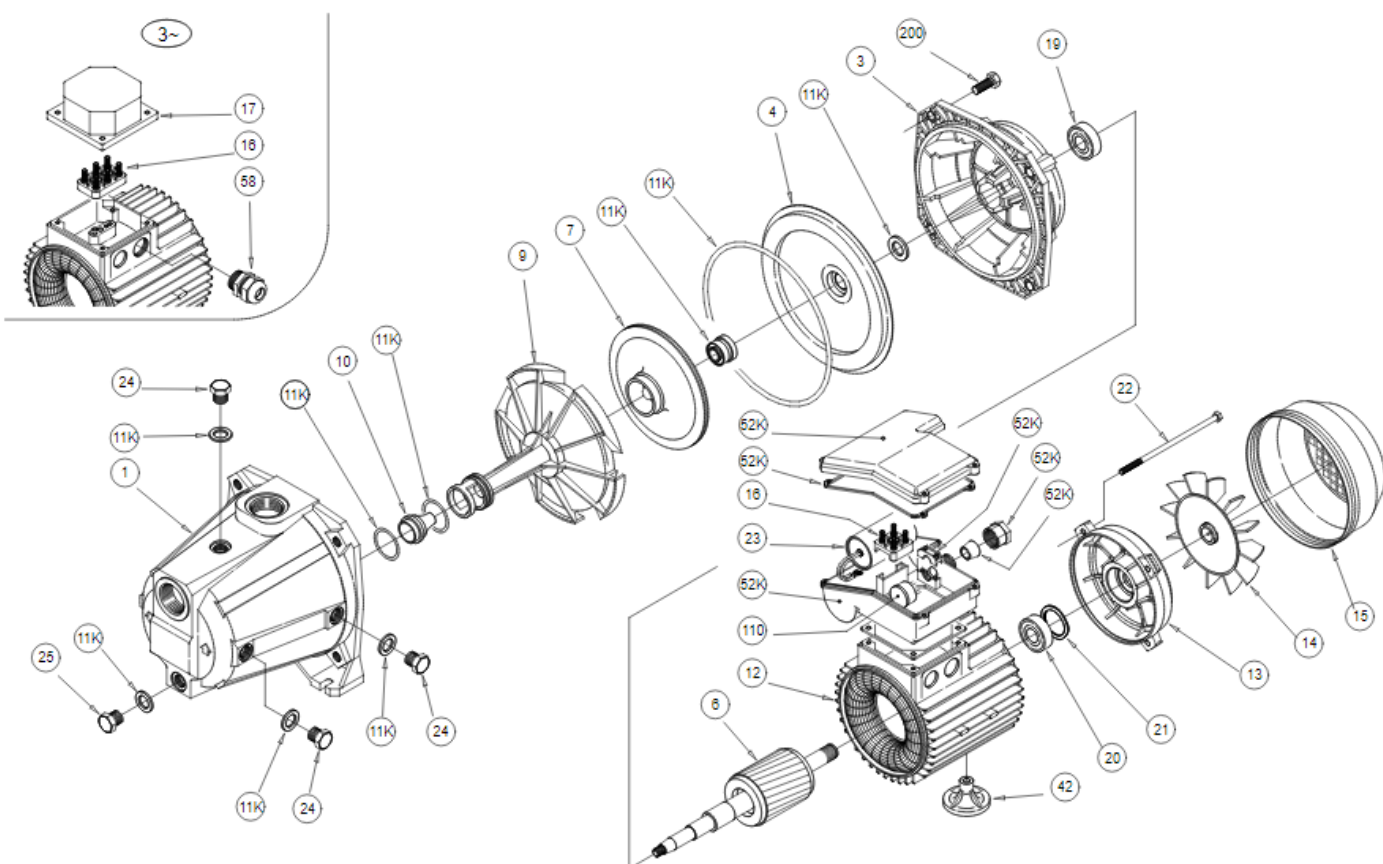

## RESERVDELAR 106127 AGA 100 230 VOLT

# ROBOTA

POS.	ROBOTA ARTIKEL	EBARA ARTIKEL	NAMN
1	987308	240020000	Pumphus
3	987351	240280001	Mellandel
4	987306	241438000	Sprängbleck
6		275412707	Rotor *
7	987352	342550002	Pumphjul
9	987350	342535001	Diffusor
10	987317	342595003	Ejektormunstycke
11k	987115	364500013	Tätningssats
12	989144	277930011	Stator*
13	987313	230225501	Lagersköld
14	980929	369950017 2017-	Fläkt*
14	987211	369950000 Ø 12mm	Fläkt*
15	987305	362250002	Fläktkåpa
16		365940253	Kopplingsplint
19 & 20	988250	360306211	Kullager
21		360600035	Fjäderbricka
23	987355	361410020	Kondensator
24 & 25	987310	375192001	Plugg
42		342572001	Fot
52K		352665057	Kit Kopplingsdosa
22		369305135	Pinnbult
200		369600006	Bult